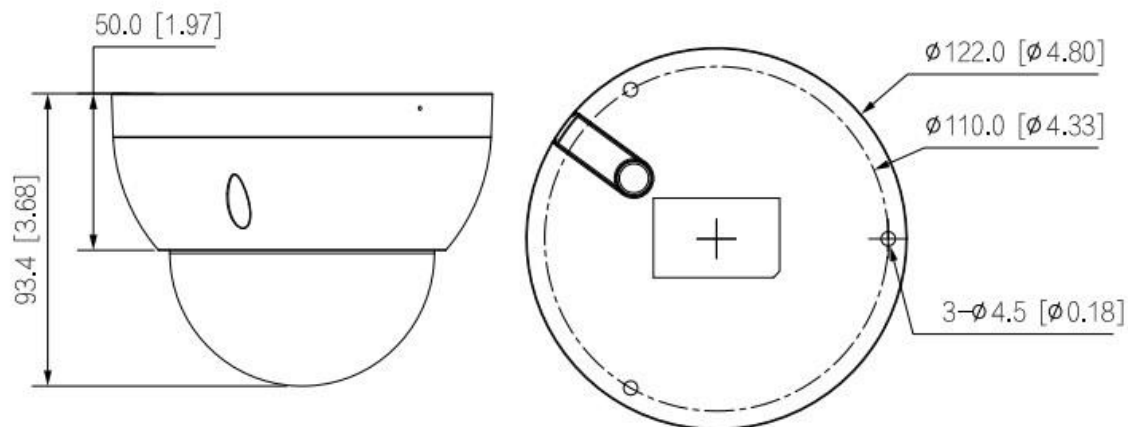

Размеры (мм)

Аксессуары: опционально